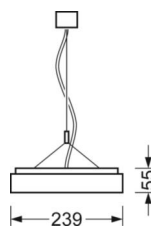

маятниково-подвесной светильник/светильник с запиткой для световых полоса - рассеиватель микропризматический - прямой и отраженный свет

Корпус из стального листа с порошковым напылением, прямоугольное сечение; Цвет корпуса белый стандартный для электротехники RAL 9016; Равномерный прямой и отраженный свет для освещения рабочих мест за дисплеем по норме DIN-EN 12464-1; защита от слепящих лучей благодаря стеклу с микропризматическим рельефом со специальной техникой "Multilayer» и светонаправляющей фольгой; Подключение к электросети через встроенный белый присоединительный провод 3x0,75мм²длиной 1900мм. На концах удалена оболочка. Настройки ETM можно легко изменять на верхней стороне светильника. В поставку включен укомплектованный набор для маятникового подвеса с возможностью настройки высоты.

параметры

номер заказа	65723024170
код EAN	4020863479528
номер таможенного тарифа	94051190
Знак прохождения контроля	IP 20, класс защиты I, для рабочих мест за дисплеем 65°<3000, ENEC10 VDE, F, Indoor, CE
Степень ударпрочности IK	IK03
Температура окружения	ta 25°C
Гарантийный срок	5 лет
Государственные программы поддержки	BEG - государственные субсидии для энергосберегающих зданий (действительна только для Германии)

электротехника

Балласт	Электронный драйвер Multilumen, 4-шага (1 штука)
Мощность системы	38W-21W
сетевое напряжение	230V/50Hz
автоматический предохранитель (пусковой ток)	22 штук/B10, 34 штук/B16, 33 штук/C10, 54 штук/C16
класс энергосбережения/Источник света	C

DEEP-LINK

<https://www.regiolum.de/ru/article/65723024170>

Ссылка	LED 5100lm/38W 840
ηLB	100 %
Φ ↓/↑	67 % / 33 %
UGR поп./вдоль дисплей	16.0 / 16.3
	65° < 3000cd/m²