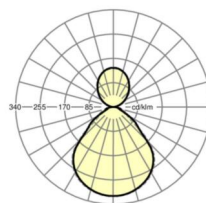

параметры

номер заказа	65723024170
код EAN	4020863479528
номер таможенного тарифа	94051190
Знак прохождения контроля	IP 20, класс защиты I, для рабочих мест за дисплеем 65°<3000, ENEC10 VDE, F, Indoor, CE
Степень ударпрочности IK	IK03
Температура окружения	ta 25°C
Гарантийный срок	5 лет
Государственные программы поддержки	BEG - государственные субсидии для энергосберегающих зданий (действительна только для Германии)

электротехника

Балласт	Электронный драйвер Multilumen, 4-шага (1 штука)
Мощность системы	38W-21W
сетевое напряжение	230V/50Hz
автоматический предохранитель (пусковой ток)	22 штук/B10, 34 штук/B16, 33 штук/C10, 54 штук/C16
класс энергосбережения/Источник света	C

DEEP-LINK

<https://www.regiolum.de/ru/article/65723024170>

Ссылка	LED 5100lm/38W 840
ηLB	100 %
Φ ↓/↑	67 % / 33 %
UGR поп./вдоль дисплей	16.0 / 16.3
	65° < 3000cd/m²