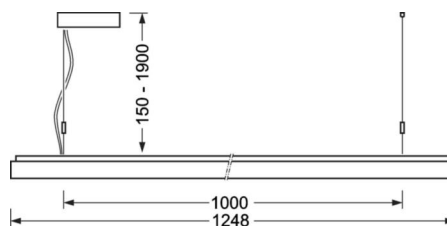

маятниково-подвесной светильник/светильник с запиткой для световых полоса - рассеиватель микропризматический - прямой и отраженный свет

Корпус из стального листа с порошковым напылением, прямоугольное сечение; Цвет корпуса белый стандартный для электротехники RAL 9016; Равномерный прямой и отраженный свет для освещения рабочих мест за дисплеем по норме DIN-EN 12464-1; защита от слепящих лучей благодаря стеклу с микропризматическим рельефом со специальной техникой "Multilayer» и светонаправляющей фольгой; Подключение к электросети через встроенный белый присоединительный провод 3x0,75мм²длиной 1900мм. На концах удалена оболочка. Настройки ETM можно легко изменять на верхней стороне светильника. В поставку включен укомплектованный набор для маятникового подвеса с возможностью настройки высоты.

параметры

номер заказа	65723024170
код EAN	4020863479528
номер таможенного тарифа	94051190
Знак прохождения контроля	IP 20, класс защиты I, для рабочих мест за дисплеем 65°<3000, ENEC10 VDE, F, Indoor, CE
Степень ударпрочности IK	IK03
Температура окружения	ta 25°C
Гарантийный срок	5 лет
Государственные программы поддержки	BEG - государственные субсидии для энергосберегающих зданий (действительна только для Германии)

электротехника

Балласт	Электронный драйвер Multilumen, 4-шага (1 штука)
Мощность системы	38W-21W
сетевое напряжение	230V/50Hz
автоматический предохранитель (пусковой ток)	22 штук/B10, 34 штук/B16, 33 штук/C10, 54 штук/C16
класс энергосбережения/Источник света	C

DEEP-LINK

<https://www.regiolum.de/ru/article/65723024170>

Ссылка	LED 5100lm/38W 840
ηLB	100 %
Φ ↓/↑	67 % / 33 %
UGR поп./вдоль дисплей	16.0 / 16.3
	65° < 3000cd/m²